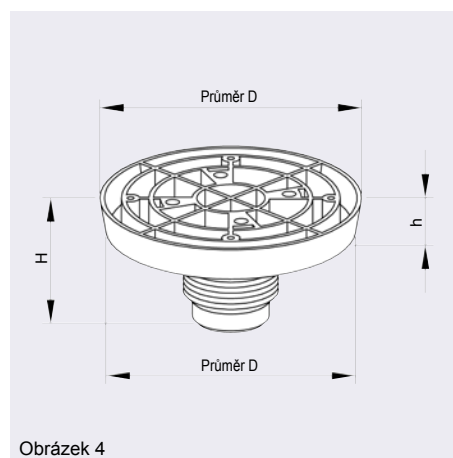

Odlehčovací otvory **plastových přibíjecích zátek PHILIPP** lze utěsnit krytkami z nerezové ocele. Ty jsou přizpůsobeny rozměrům přibíjecí zátky. Podle požadavků zákazníka lze nabídnout těsnící krytky s drážkou nebo vnitřním šestihranem

Tabulka 1: Rozměry plastové přibíjecí zátky PHILIPP (standardní provedení)

Číslo výrobku	Typ [M/RD]	Průměr D [mm]	Průměr d [mm]	H [mm]	h [mm]	Kód barvy	Balení [ks]
72KHN10	10	40	30	20	10	Světle modrá	100
72KHN12	12	40	30	20	10	Pastelová oranžová	100
72KHN14	14	40	30	20	10	Pure white	100
72KHN16	16	40	30	20	10	Bílá	100
72KHN18	18	55	45	25	10	Telemagenta	100
72KHN20	20	55	45	25	10	Pastelová zelená	100
72KHN24	24	55	45	25	10	Antracitová šedá	100
72KHN30	30	70	60	30	10	Smaragdová zelená	100
72KHN36	36	70	60	30	10	Světle modrá	100
72KHN42	42	96	86	35	12	Stříbrná šedá	50
72KHN52	52	96	86	35	12	Sírová žlutá	50

Tabulka 2: Ke kombinovanému použití s PHILIPP Wirbelstar

Číslo výrobku	Typ [M/RD]	Průměr D [mm]	Průměr d [mm]	H [mm]	h [mm]	Kód barvy	Balení [ks]
72KHN36WS	36	106	102	55	12	Světle modrá	1
72KHN42WS	42	115	110	56	15	Stříbrná šedá	1
72KHN52WS	52	135	129	62	16	Sírová žlutá	1

Obrázek 3

Obrázek 4