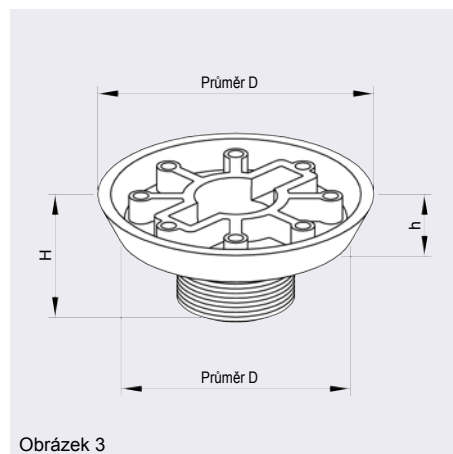

Číslo výrobku	Typ [M/RD]	Průměr D [mm]	Průměr d [mm]	H [mm]	h [mm]	Kód barvy	Balení [ks]
72KHN10	10	40	30	20	10	Světle modrá	100
72KHN12	12	40	30	20	10	Pastelová oranžová	100
72KHN14	14	40	30	20	10	Pure white	100
72KHN16	16	40	30	20	10	Bílá	100
72KHN18	18	55	45	25	10	Telemagenta	100
72KHN20	20	55	45	25	10	Pastelová zelená	100
72KHN24	24	55	45	25	10	Antracitová šedá	100
72KHN30	30	70	60	30	10	Smaragdová zelená	100
72KHN36	36	70	60	30	10	Světle modrá	100
72KHN42	42	96	86	35	12	Stříbrná šedá	50
72KHN52	52	96	86	35	12	Sírová žlutá	50

Tabulka 2: Ke kombinovanému použití s PHILIPP Wirbelstar

Číslo výrobku	Typ [M/RD]	Průměr D [mm]	Průměr d [mm]	H [mm]	h [mm]	Kód barvy	Balení [ks]
72KHN36WS	36	106	102	55	12	Světle modrá	1
72KHN42WS	42	115	110	56	15	Stříbrná šedá	1
72KHN52WS	52	135	129	62	16	Sírová žlutá	1