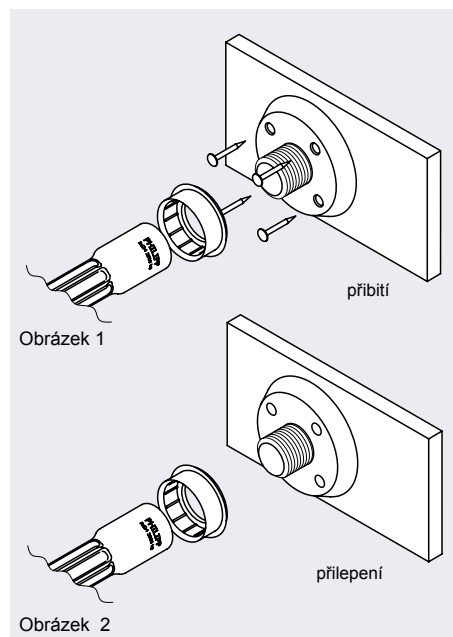

Plastová přibíjecí zátka PHILIPP

Informace o produktu

07/10 - CS

Odpovědný. Kompetentní. Vaš spolehlivý partner.

www.philipp-group.de

INFORMACE O PLASTOVÉ PŘIBÍJECÍ ZÁTCE PHILIPP

Plastové přibíjecí zátky **PHILIPP** se používají k připevnění **závitových přepravních kotev PHILIPP, závitových vložek PHILIPP a zdvihacích pouzder PHILIPP** k formě. Zátky se připevňují hřebíky, které se zatloukají do na označených otvorů (obrázek 1). Nakonec je možné nasadit **závitovou přepravní kotvu PHILIPP**. Plastovou přibíjecí zátku **PHILIPP** je rovněž možné k formě přilepit (obrázek 2).

Standardní plastovou přibíjecí zátku **PHILIPP** (tabulka 1) lze kombinovat se zdvihacími zařízeními **PHILIPP Lifty a zdvihacím okem se závitem PHILIPP**. Při použití **PHILIPP Wirbelstar** doporučujeme také **zátky s odlehčovacími otvory**, které jsou vyrobeny z ocele (samostatné informace o produktu). Tyto zátky s odlehčovacími otvory jsou rovněž k dispozici v plastové verzi pro velikosti od Rd36 do Rd52 (tabulka 2).

Odlehčovací otvory **plastových přibíjecích zátek PHILIPP** lze utěsnit krytkami z nerezové ocele. Ty jsou přizpůsobeny rozměrům přibíjecí zátky. Podle požadavků zákazníka lze nabídnout těsnící krytky s drážkou nebo vnitřním šestihranem

Tabulka 1: Rozměry plastové přibíjecí zátky PHILIPP (standardní provedení)

Číslo výrobku	Typ [M/RD]	Průměr D [mm]	Průměr d [mm]	H [mm]	h [mm]	Kód barvy	Balení [ks]
72KHN10	10	40	30	20	10	Světle modrá	100
72KHN12	12	40	30	20	10	Pastelová oranžová	100
72KHN14	14	40	30	20	10	Pure white	100
72KHN16	16	40	30	20	10	Bílá	100
72KHN18	18	55	45	25	10	Telemagenta	100
72KHN20	20	55	45	25	10	Pastelová zelená	100
72KHN24	24	55	45	25	10	Antracitová šedá	100
72KHN30	30	70	60	30	10	Smaragdová zelená	100
72KHN36	36	70	60	30	10	Světle modrá	100
72KHN42	42	96	86	35	12	Stříbrná šedá	50
72KHN52	52	96	86	35	12	Sírová žlutá	50